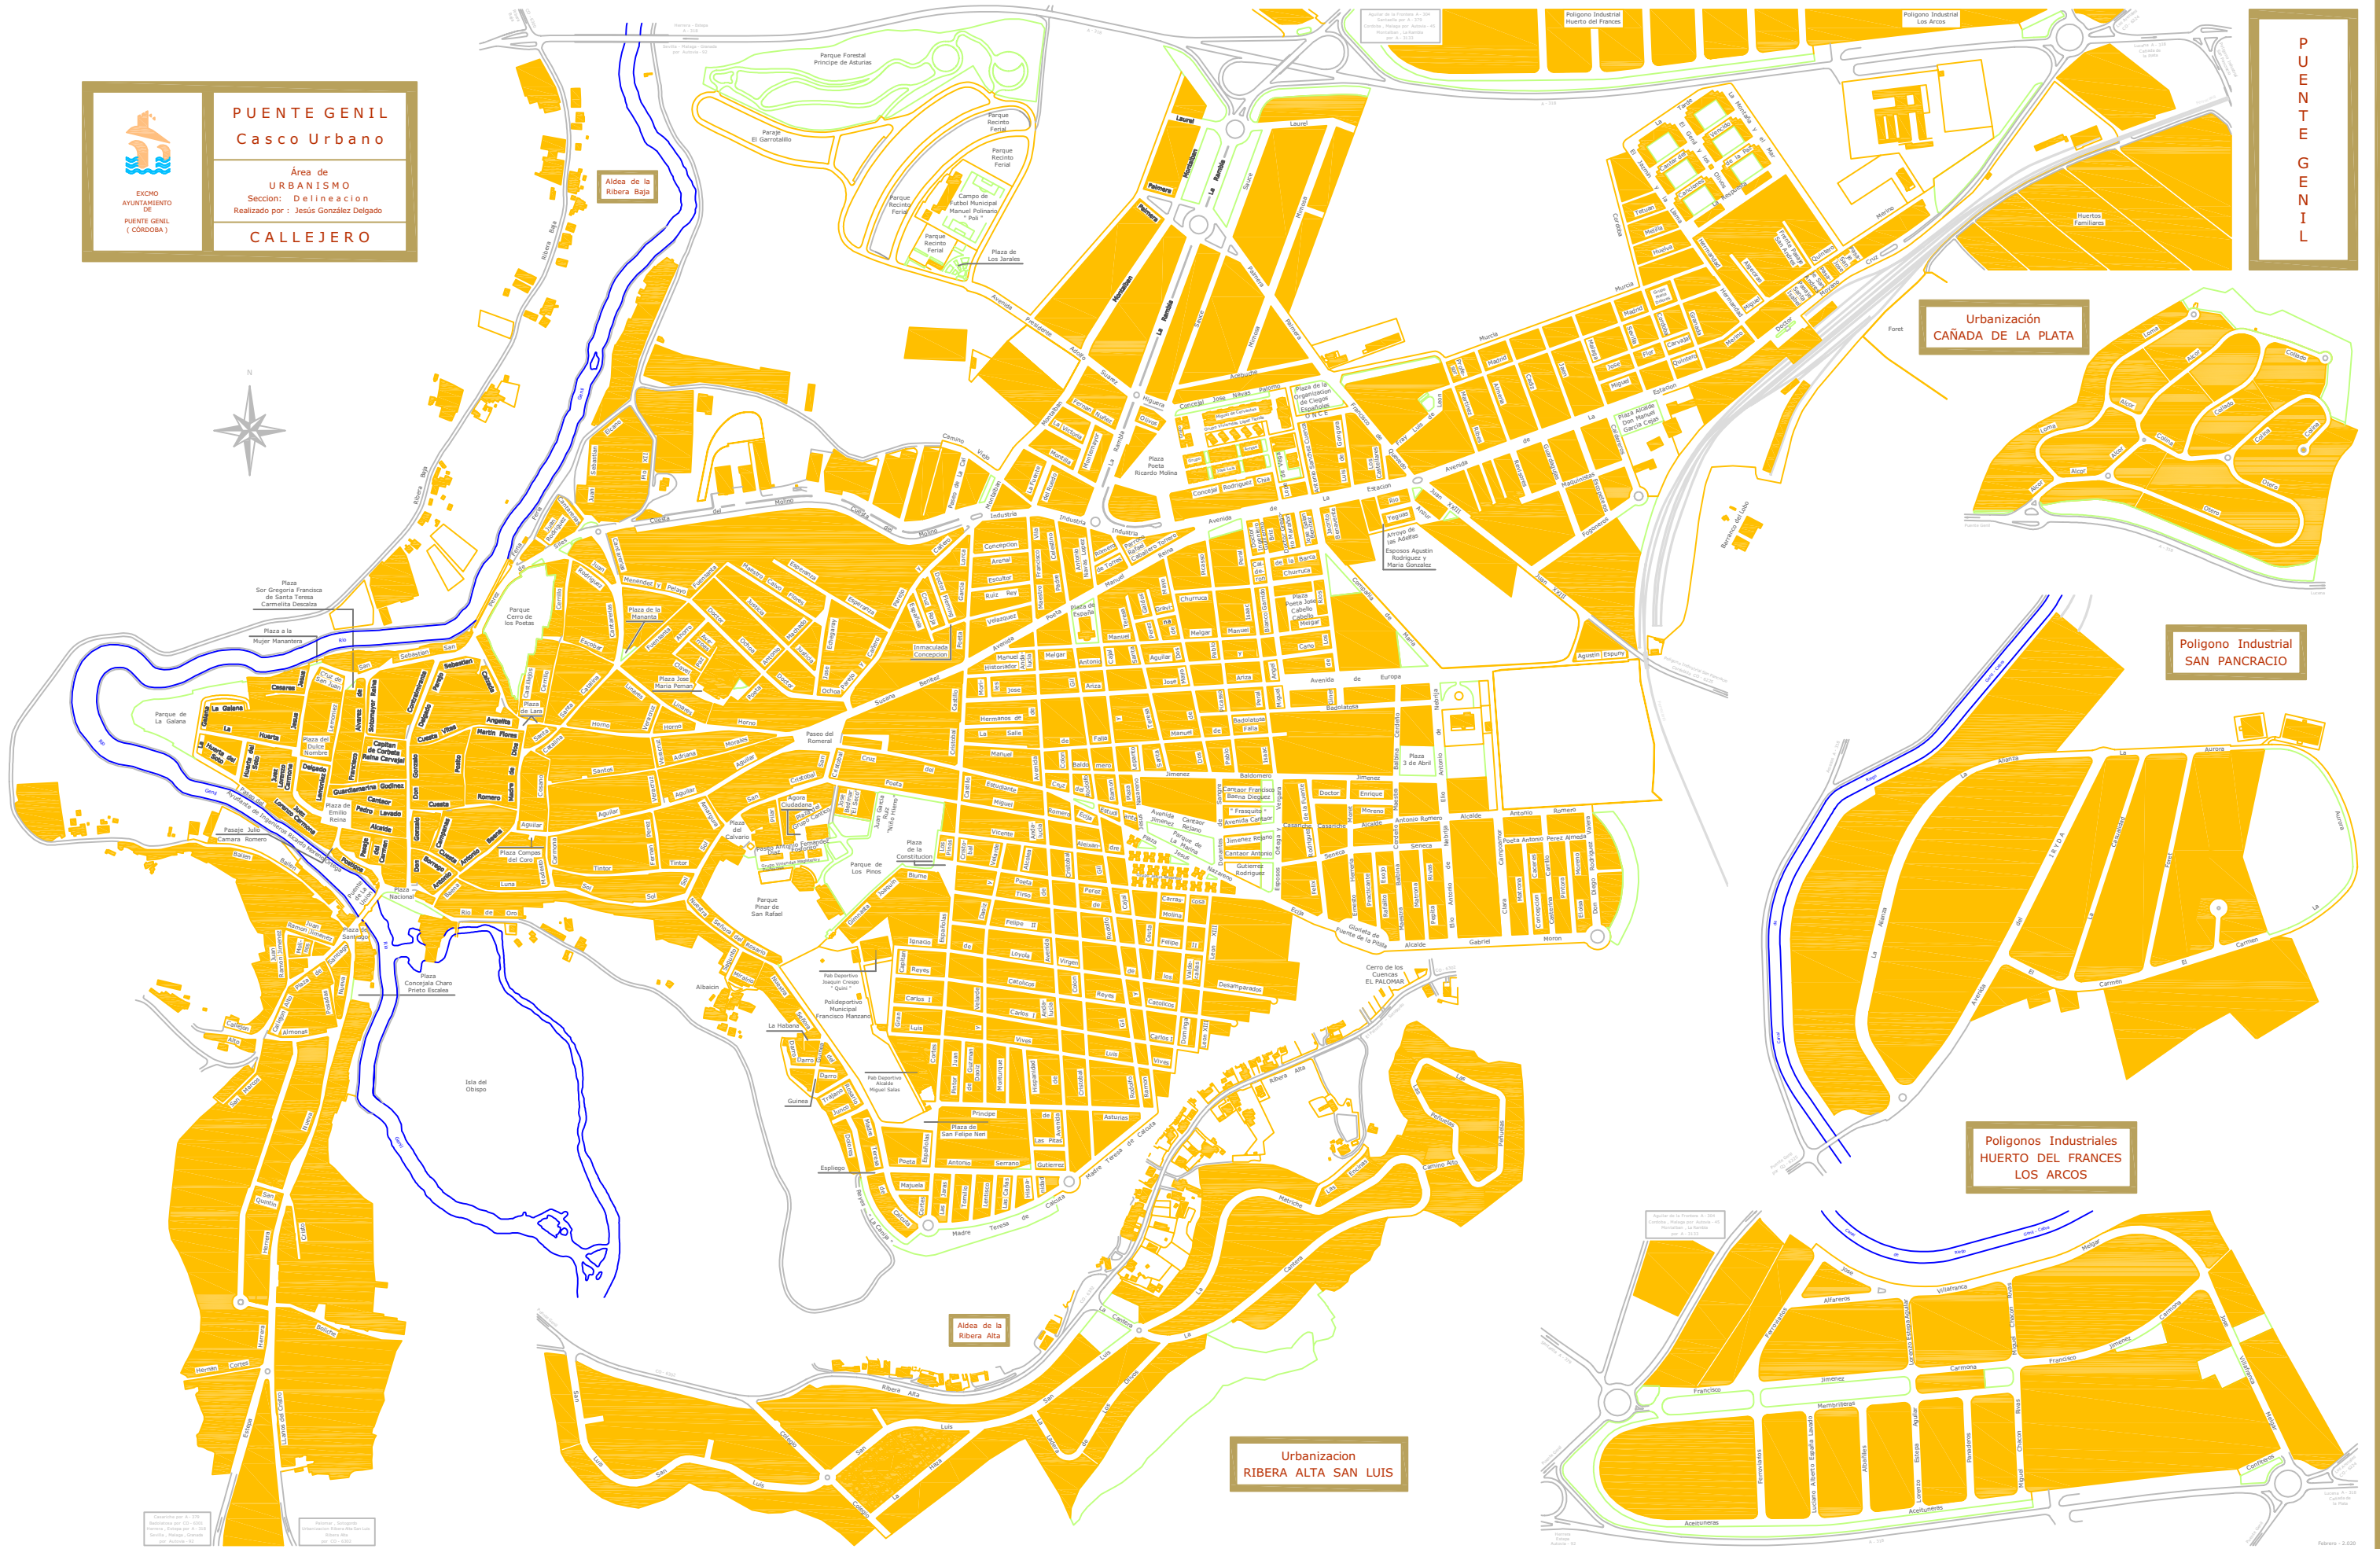

PUENTE GENIL
Casco Urbano

Área de URBANISMO
Sección: Delineación
Realizado por: Jesús González Delgado

CALLEJERO

P
U
E
N
T
E
G
E
N
I
L

Escala: 1:5000
Fecha: 2010
Autor: Jesús González Delgado