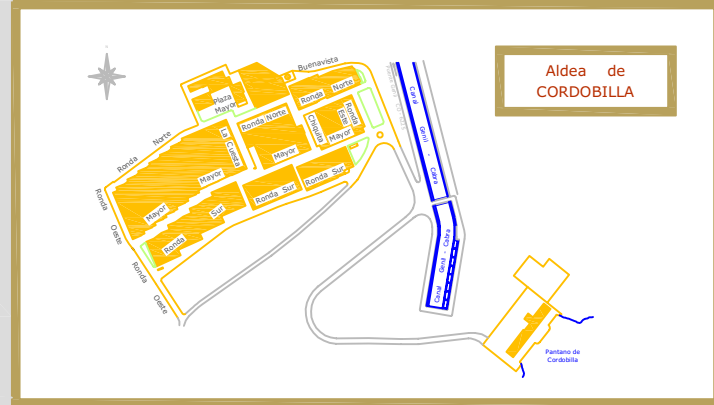

Aldeas de Puente Genil
Provincia de Córdoba

AYUNTAMIENTO DE PUENTE GENIL (CÓRDOBA)

PUENTE GENIL
Aldeas

Cascos Urbanos
Area de URBANISMO
Sección: Delineación
Realizado por: Jesús González Delgado

CALLEJERO