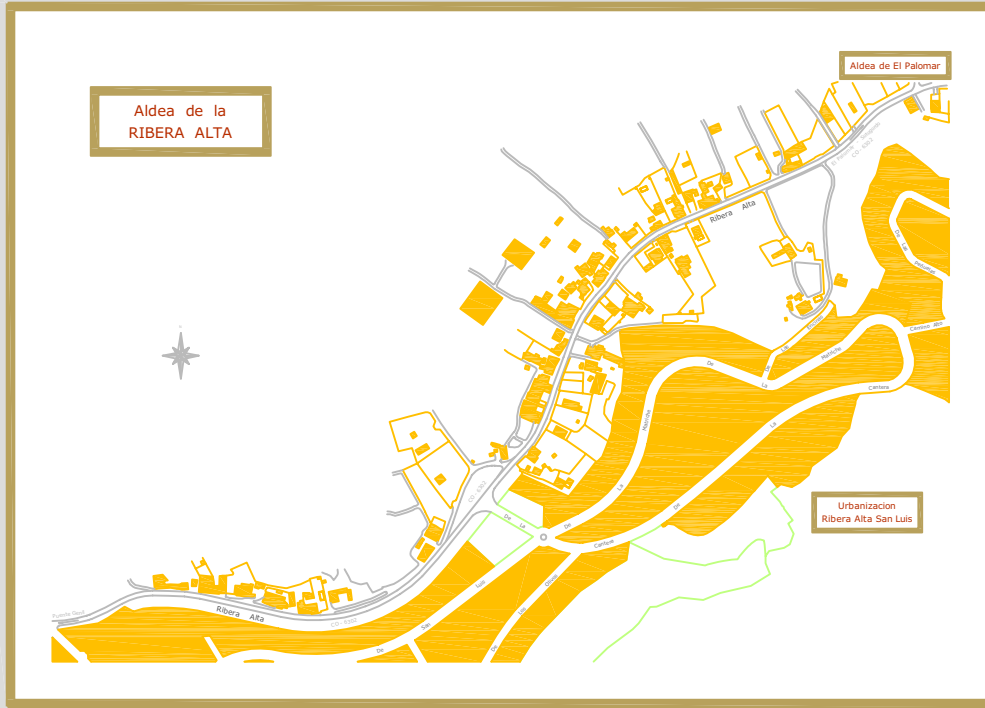

Aldeas de Puente Genil
Provincia de Córdoba

AYUNTAMIENTO DE PUENTE GENIL (CÓRDOBA)

PUENTE GENIL
Aldeas

Cascos Urbanos
Area de URBANISMO
Sección: Delineación
Realizado por: Jesús González Delgado

CALLEJERO