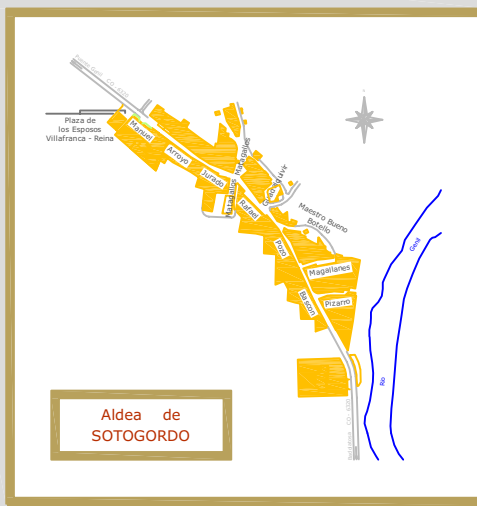

Aldeas de Puente Genil
Provincia de Córdoba

AYUNTAMIENTO DE PUENTE GENIL (CÓRDOBA)

PUENTE GENIL
Aldeas

Cascos Urbanos
Area de URBANISMO
Sección: Delineación
Realizado por: Jesús González Delgado

CALLEJERO