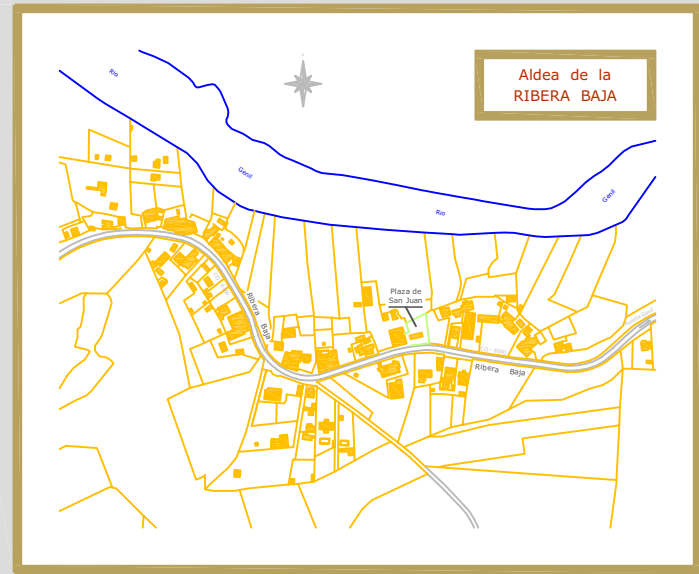

Aldeas de Puente Genil
Provincia de Córdoba

AYUNTAMIENTO DE PUENTE GENIL (CÓRDOBA)

PUENTE GENIL
Aldeas

Cascos Urbanos
Area de URBANISMO
Sección: Delineación
Realizado por: Jesús González Delgado

CALLEJERO