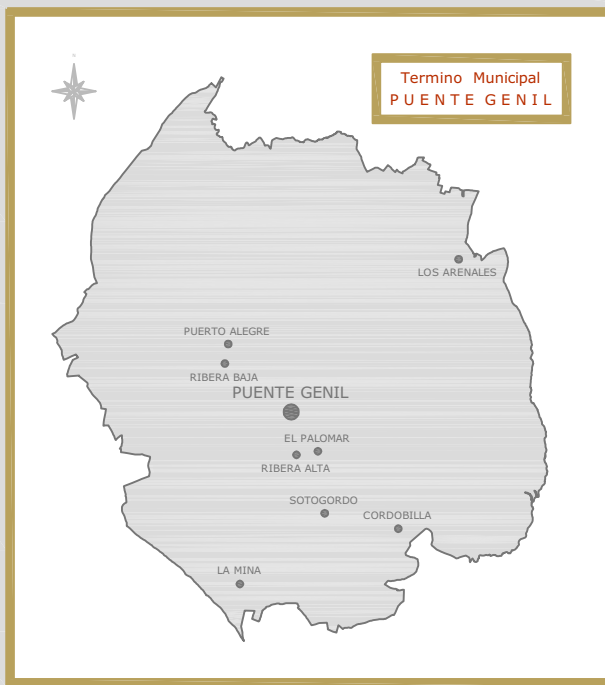

Aldeas de Puente Genil
Provincia de Córdoba

AYUNTAMIENTO DE PUENTE GENIL (CÓRDOBA)

PUENTE GENIL
Aldeas

Cascos Urbanos
Area de URBANISMO
Sección: Delineación
Realizado por: Jesús González Delgado

CALLEJERO